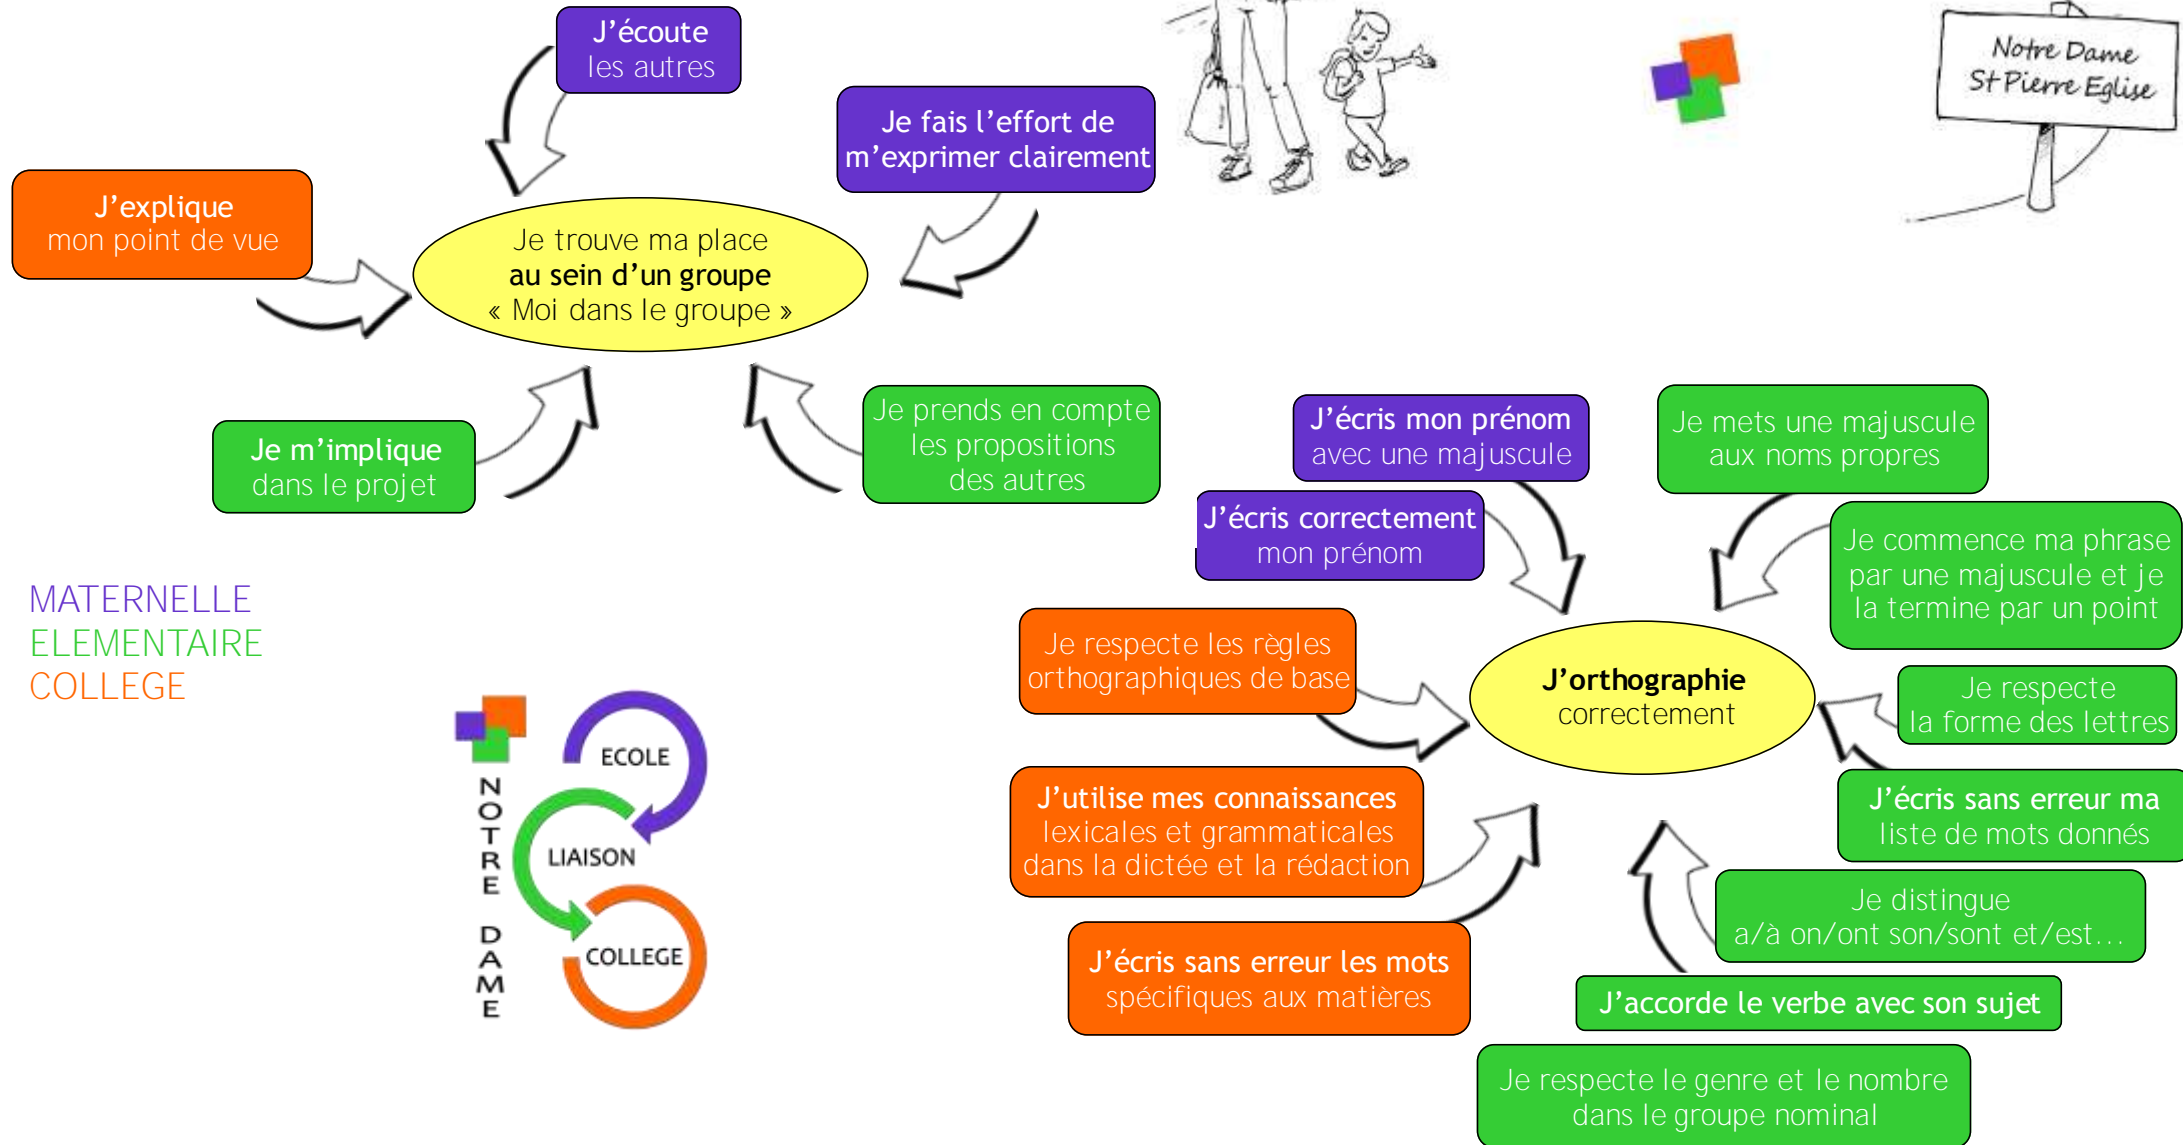

Suite à la formation suivie cette année par les enseignants, les élèves de Notre Dame seront invités à suivre ce parcours de la maternelle au collège dans le but de valider le socle commun des compétences de l'Education Nationale.

MON PARCOURS D'ELEVE à Notre Dame...

A Notre Dame, voici des compétences à travailler tout au long de mon parcours d'élève de la maternelle à la 3^e. Elles seront évaluées et validées régulièrement durant la scolarité. Ce choix pédagogique de l'équipe de l'école et du collège a pour but d'aider chacun à se construire.

MATERNELLE
ELEMENTAIRE
COLLEGE

MON PARCOURS D'ELEVE à Notre Dame...