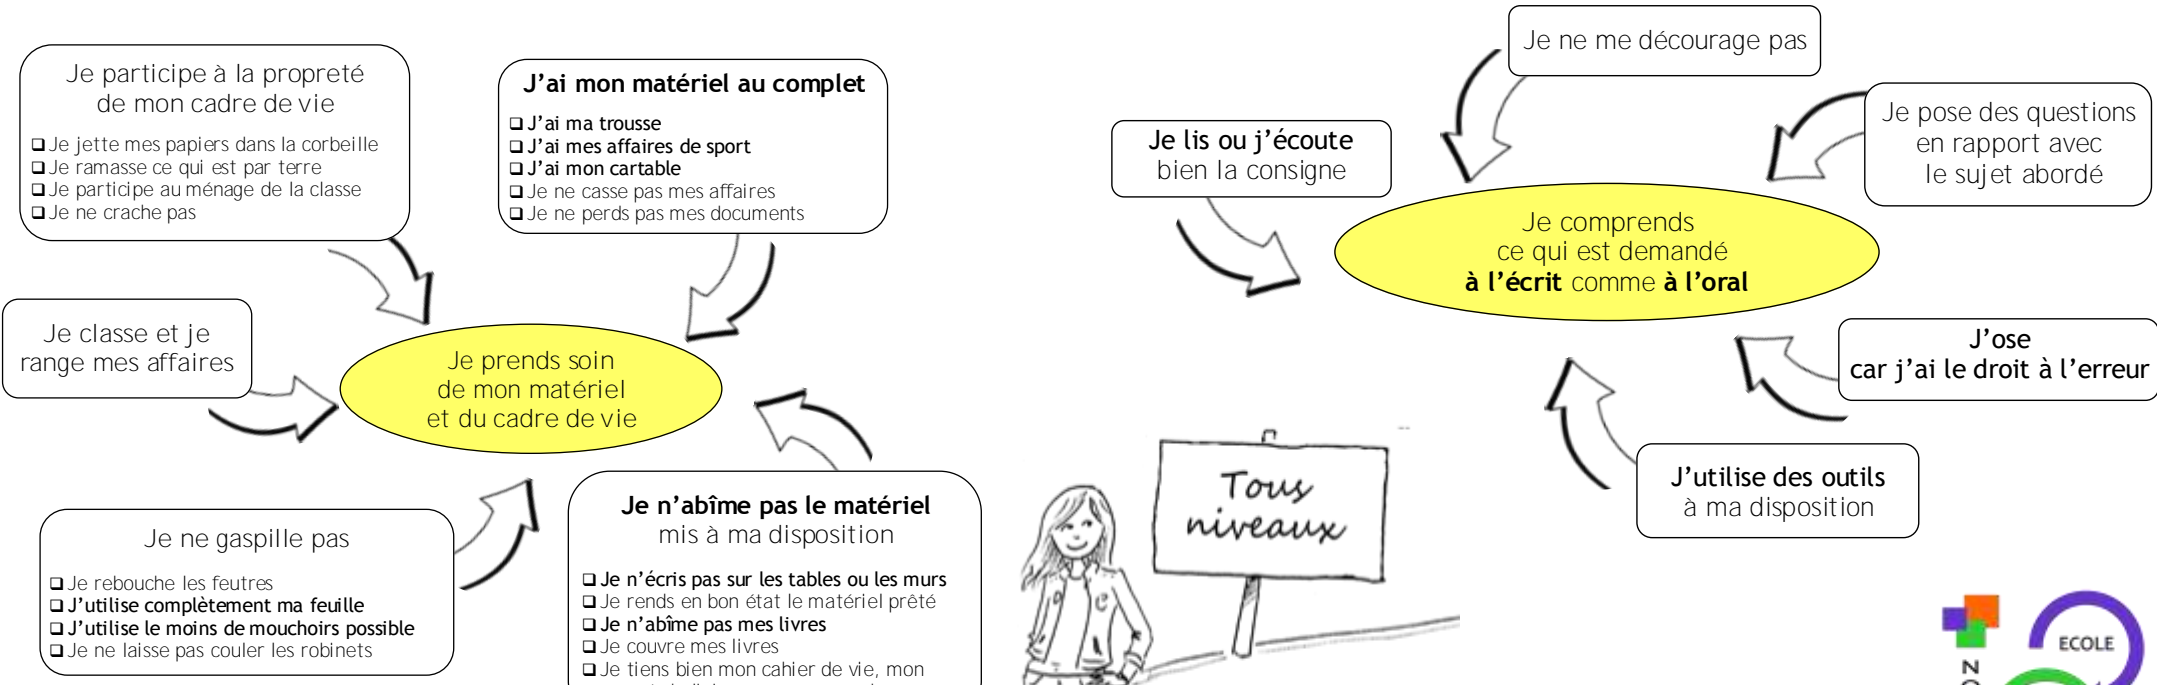

MON PARCOURS D'ELEVE à Notre Dame...